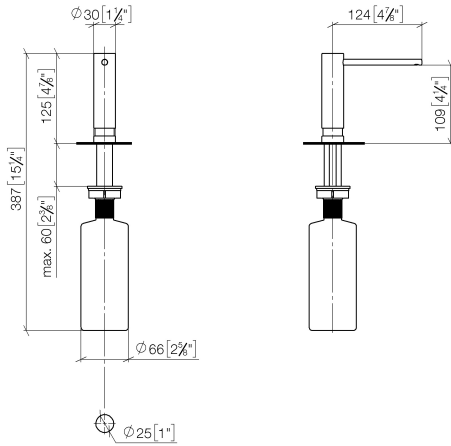

82 424 970

- Ausladung 124 mm
- 500 ml Flaschenvolumen
- von oben befüllbar
- schwenkbarer Pumpenkopf
- Höhe 125 mm
- Breite 30 mm
- Bohrungsdurchmesser 25 mm

Passt zu ELIO, ENO, MEM, META SQUARE, SYNC und TARA ULTRA

Passt zu: ELIO, MEM, ENO, SYNC, TARA ULTRA, META SQUARE

	Chrom gebürstet (Edelstahl-Look)	82 424 970-93
	Chrom	82 424 970-00
	Platin gebürstet	82 424 970-06
	Platin	82 424 970-08
	Messing (23kt Gold)	82 424 970-09
	Dark Chrome	82 424 970-19
	Messing gebürstet (23kt Gold)	82 424 970-28
	Schwarz matt	82 424 970-33
	Champagne gebürstet (22kt Gold)	82 424 970-46
	Champagne (22kt Gold)	82 424 970-47
	Dark Platin gebürstet	82 424 970-99

82 424 970

mm [inches]

82 424 970

Ersatzteile für die
anderen
Oberflächenvarianten
finden Sie hier:
Chrom

Ersatzteilstückliste

Nr.	Artikelnummer	Benennung	Verbaumenge	Lieferzeit
1	90 10 10 539 00-93	Spender	1	20
2	08 10 10 527 90	Halter	1	2
3	09 14 05 014 90	Dichtung	1	2
4	08 10 10 517 90	Mutter	1	2
5	90 10 10 603 00 90	Behälter	1	2