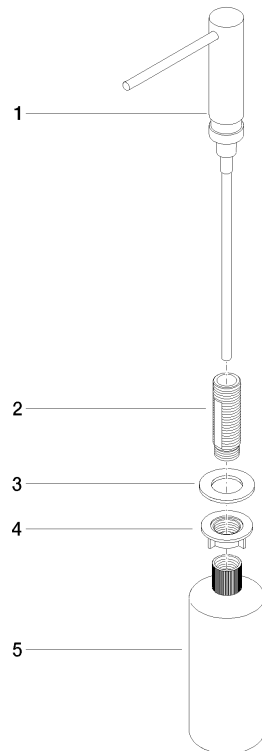

82 424 970

- Ausladung 124 mm
- 500 ml Flaschenvolumen
- von oben befüllbar
- schwenkbarer Pumpenkopf
- Höhe 125 mm
- Breite 30 mm
- Bohrungsdurchmesser 25 mm

Passt zu ELIO, ENO, MEM, META SQUARE, SYNC und TARA ULTRA

Passt zu: ELIO, MEM, ENO, SYNC, TARA ULTRA, META SQUARE

	Chrom gebürstet (Edelstahl-Look)	82 424 970-93
	Chrom	82 424 970-00
	Platin gebürstet	82 424 970-06
	Platin	82 424 970-08
	Messing (23kt Gold)	82 424 970-09
	Dark Chrome	82 424 970-19
	Messing gebürstet (23kt Gold)	82 424 970-28
	Schwarz matt	82 424 970-33
	Champagne gebürstet (22kt Gold)	82 424 970-46
	Champagne (22kt Gold)	82 424 970-47
	Dark Platin gebürstet	82 424 970-99

82 424 970

mm [inches]

82 424 970

Ersatzteile für die
anderen
Oberflächenvarianten
finden Sie hier:
Chrom

Ersatzteilstückliste

Nr.	Artikelnummer	Benennung	Verbaumenge	Lieferzeit
1	90 10 10 539 00-93	Spender	1	20
2	08 10 10 527 90	Halter	1	2
3	09 14 05 014 90	Dichtung	1	2
4	08 10 10 517 90	Mutter	1	2
5	90 10 10 603 00 90	Behälter	1	2